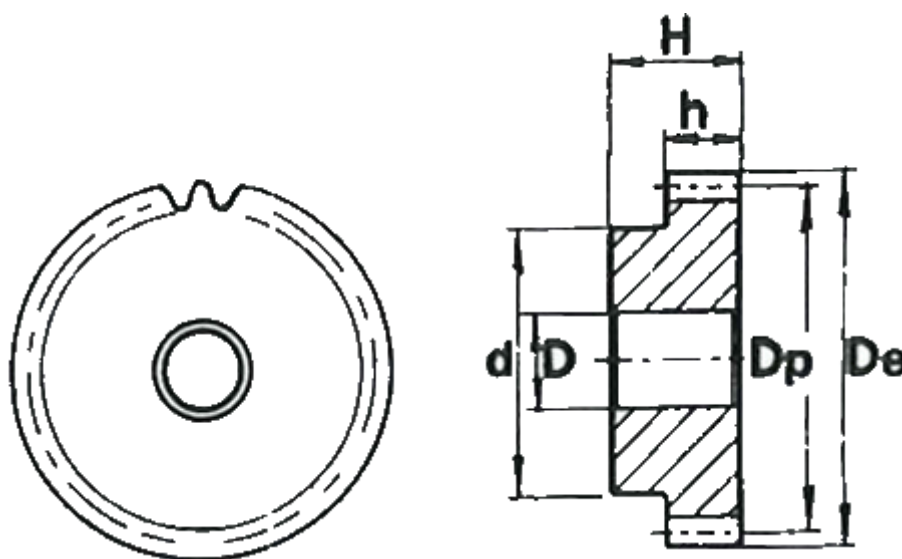

Varenummer: 616501015061
Beskrivelse: Cylindrisk tandhjul med nav
61 tdr. Modul 1,5

Mål

Antal tænder = 61
d = 70
D = 20
De = 94.5
Deling (Pitch) = 4.7124
Dp = 91.5
H = 30
h = 17

Modul = 1.5